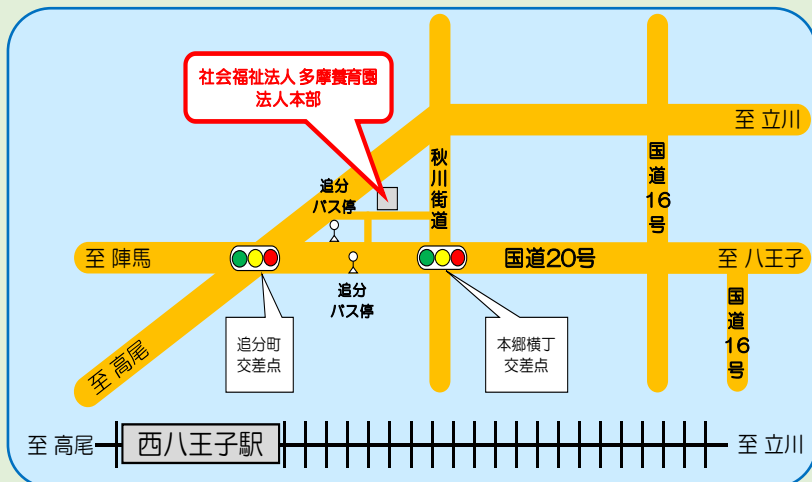

お問合せ・お申込みは、下記へご連絡ください。

社会福祉法人多摩養育園 法人本部 TEL: 042 (623) 3388

www.tamayouikuen.net 東京都八王子市八木町 8-11 採用担当 福永・小田

社会福祉法人
多摩養育園